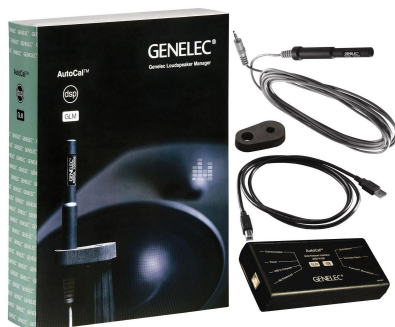

## MIKRONOEN EUSKARRIAK

**KONIGMEYER STAND 21070.** Erref: KS PM.  
Mailegua: **0,35€** / Fidantza: **1,75€**.  
Stock: 16 unitate.

**JAMSTANDS.** Erref: JSMCFB50.  
Mailegua: **0,18€** / Fidantza: **0,90€**.  
Stock: 9 unitate.

## SOINU-TXARTEL

**APOLLO QUAD CORE.** Erref: E-UA-Apollo.  
Mailegua: **20€** / Fidantza: **100€**. Stock: 1 Unitate.  
Universal Audio Apollo Quad Core FireWire audio interfaze bat da. Thunderbolt abiadura handieneko konexioa duen txartel bat gehitzeko aukera du grabazio analogikoko ekipoen soinu bereizgarria eskaintzen du, bere gama altuko teknologiari eta UAD denbora errealeko prozesadoreei esker, horien artean Neve, Studer, Manley, Lexicon eta abar mitikoak daudelarik.

## MONITOREAK

**GENELEC 8240A + ALIMENTAZIO KABLEA + UR4550VTPCAT5S KABLEA 5 METRO.** Erref: E-8240A-DSP  
Mailegua: **17,50€** / Fidantza: **87,5€**. Stock: 1 unitate (2 monitore).

## ENTZUTE DOITZEA

**GENELEC GLM LOUDSPEAKER MANAGER.** Erref: E-GLM  
Mailegua: **5,50€** / Fidantza: **27,50€.** Stock: **1 unitate.**

Genelec-en DSP (v1.4.X) duten monitore aktiboetarako kalibrazio-tresnak dituen paketea. GLM Windows eta Mac-erako kontrol-programa sofisticatu bat da, bere monitoreetarako erabiltzaile-konfigurazio ugari maneiatzeko aukera ematen duena. GLM eta Autocal programak, Network kontrol-interfazea, 8200A kalibrazio-mikrofono bat eta neurketak egiteko gainerako osagarriak barne hartzen ditu paketeak.